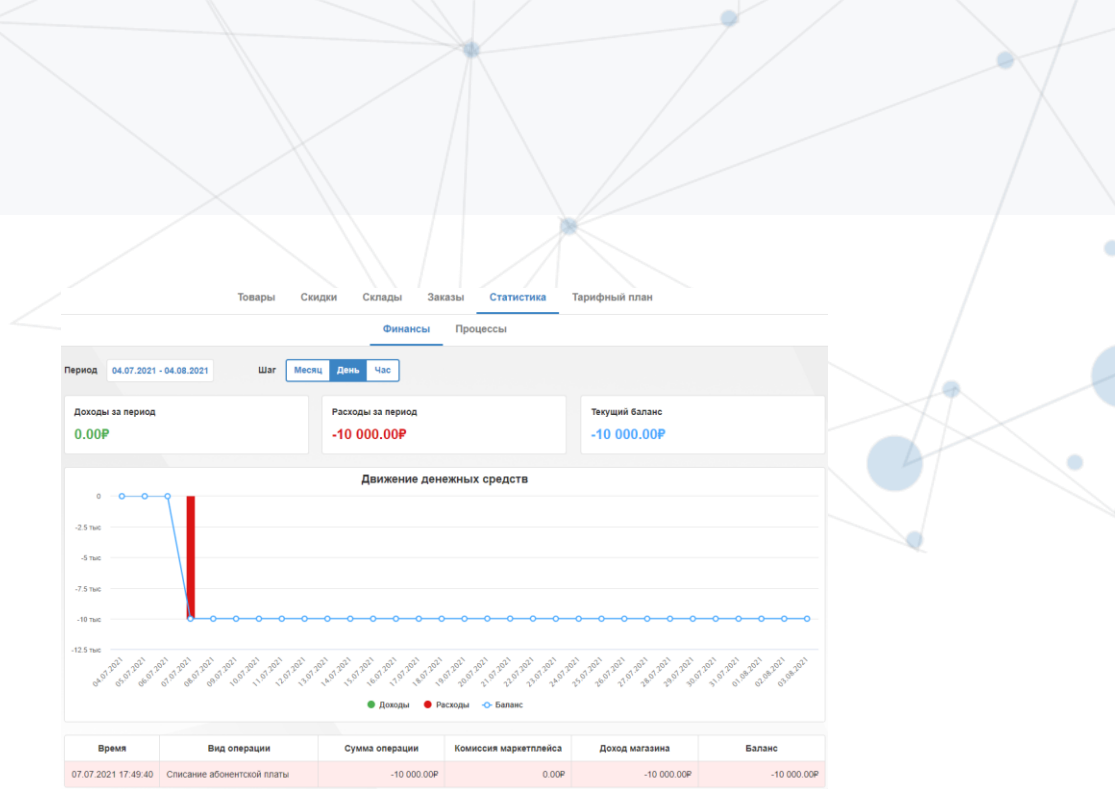

Возможности

Статистика

Следите за всем, что происходит в Вашем маркетплейсе. Подробный раздел со статистикой, и инструменты ситуационного центра обеспечат Вас необходимой информацией.