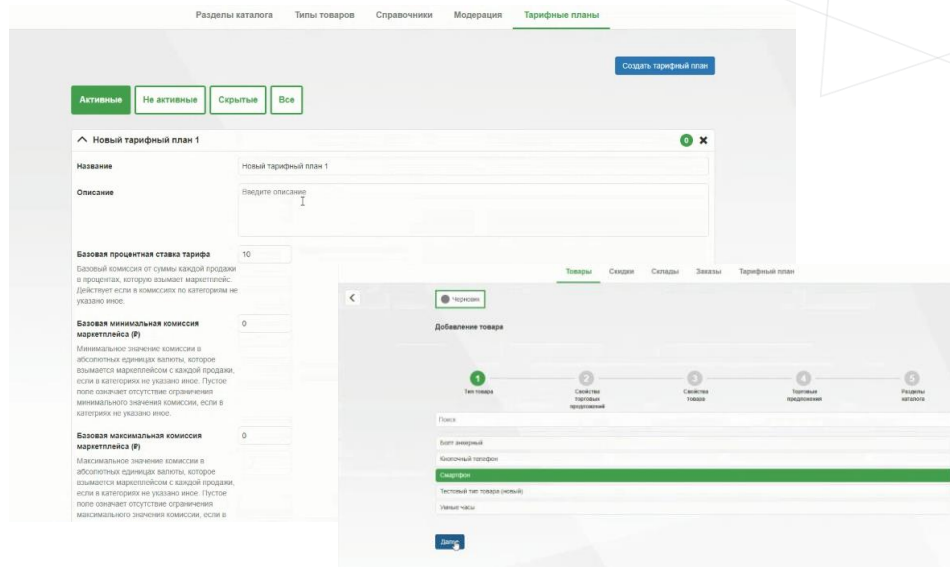

Возможности

Гибкие тарифы

Легко настраиваемые тарифные планы для продавцов