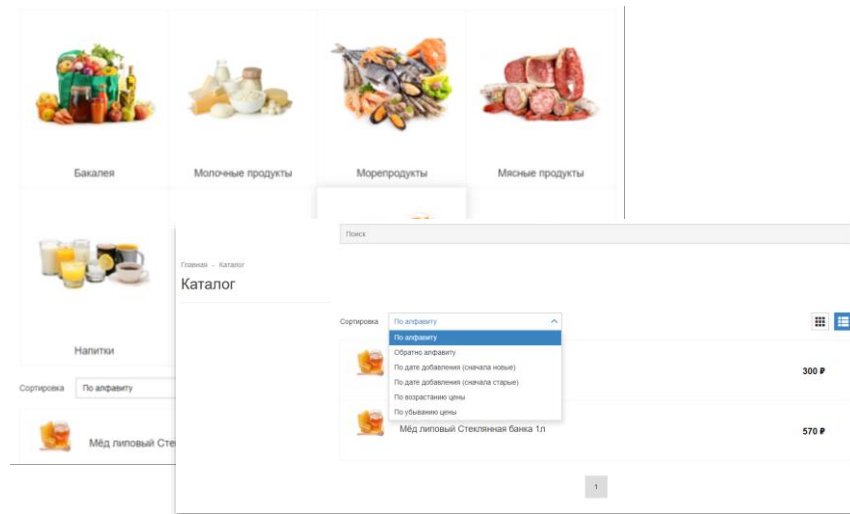

Возможности

Фильтры товаров

Настраивайте фильтры товаров так, как это необходимо Вам. Гибкая система позволяет сделать это в несколько кликов